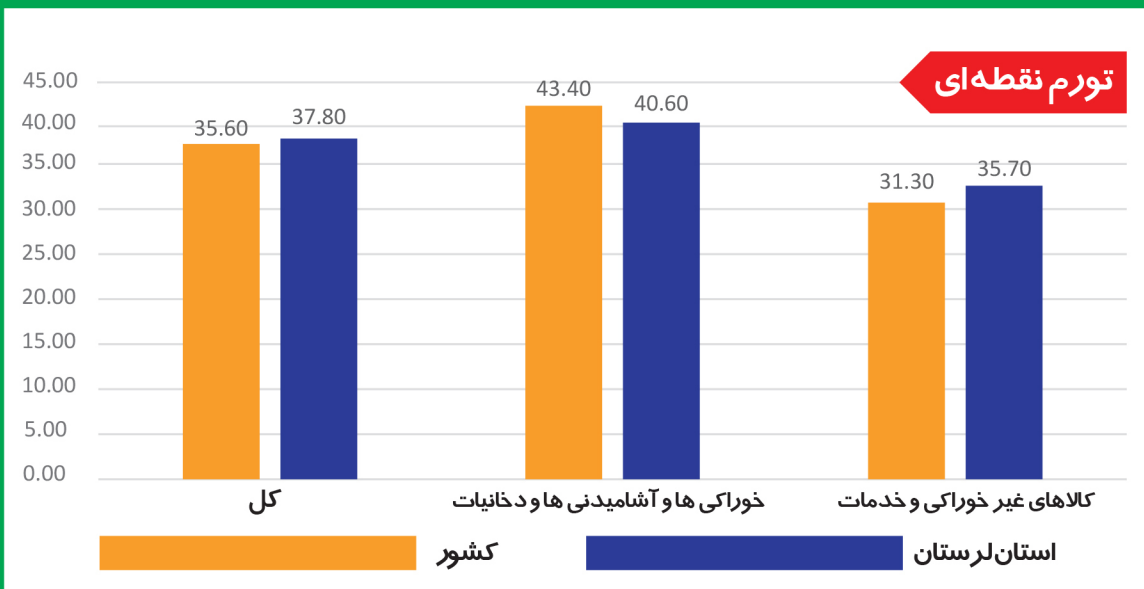

گزارش تورم فروردین ماه ۱۴۰۱

نرخ تورم دوازده ماهه خانوارهای کل کشور به تفکیک استان (درصد)

بیشترین و کمترین نرخ تورم مربوط به استان های:

بیشترین تورم نقطه به نقطه کالاها و خدمات مصرفی خانوارهای لرستانی به ترتیب در گروه های:

کمترین تورم نقطه به نقطه کالاها و خدمات مصرفی خانوارهای لرستانی به ترتیب در گروه های:

بیشترین تورم سالانه کالاها و خدمات مصرفی خانوارهای لرستانی به ترتیب در گروه های:

کمترین تورم سالانه کالاها و خدمات مصرفی خانوارهای لرستانی به ترتیب در گروه های: