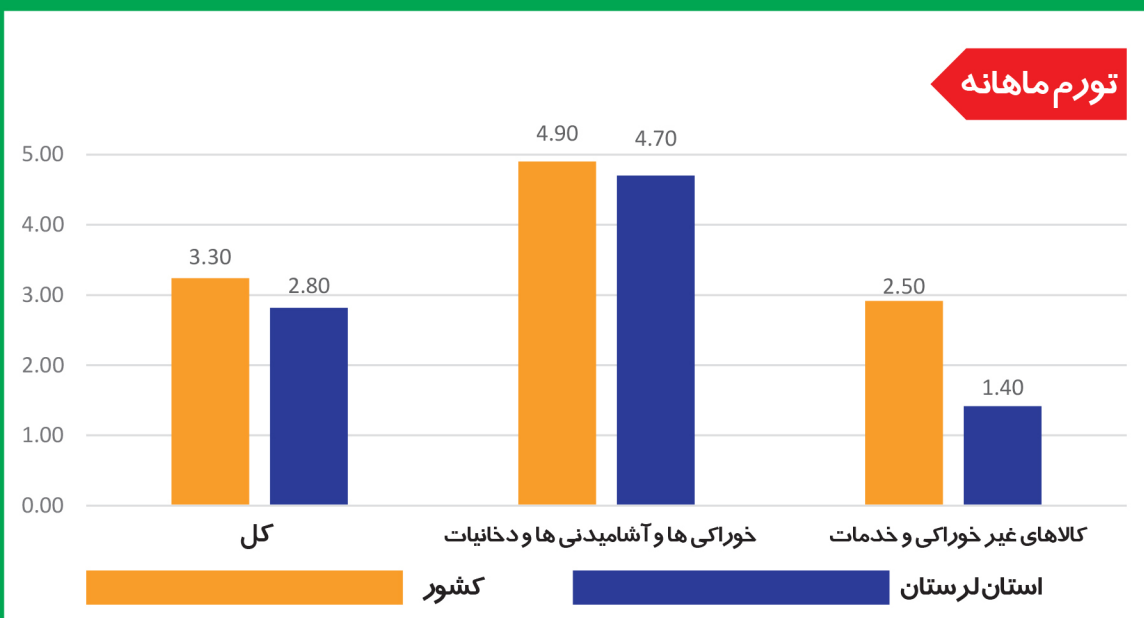

گزارش تورم فروردین ماه ۱۴۰۱

نرخ تورم دوازده ماهه خانوارهای کل کشور به تفکیک استان (درصد)

بیشترین و کمترین نرخ تورم مربوط به استان های:

بیشترین تورم نقطه به نقطه کالاها و خدمات مصرفی خانوارهای لرستانی به ترتیب در گروه های:

کمترین تورم نقطه به نقطه کالاها و خدمات مصرفی خانوارهای لرستانی به ترتیب در گروه های:

بیشترین تورم سالانه کالاها و خدمات مصرفی خانوارهای لرستانی به ترتیب در گروه های:

کمترین تورم سالانه کالاها و خدمات مصرفی خانوارهای لرستانی به ترتیب در گروه های: