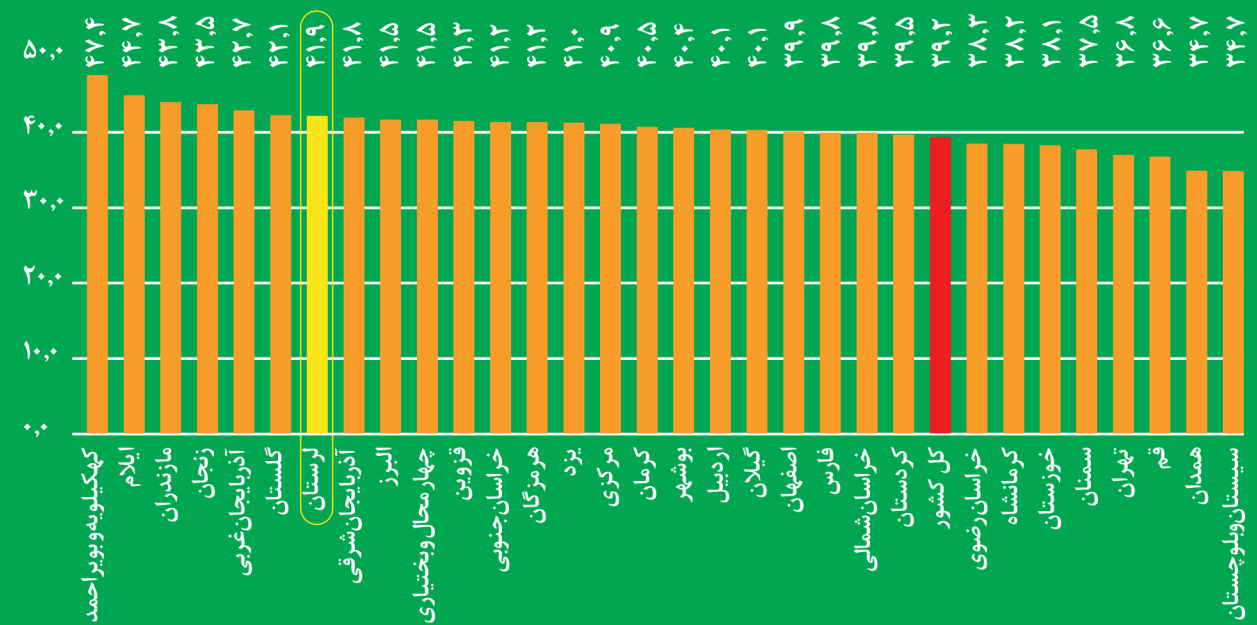

گزارش تورم فروردین ماه ۱۴۰۱

نرخ تورم دوازده ماهه خانوارهای کل کشور به تفکیک استان (درصد)

بیشترین و کمترین نرخ تورم مربوط به استان های:

بیشترین تورم نقطه به نقطه کالاها و خدمات مصرفی خانوارهای لرستانی به ترتیب در گروه های:

کمترین تورم نقطه به نقطه کالاها و خدمات مصرفی خانوارهای لرستانی به ترتیب در گروه های:

بیشترین تورم سالانه کالاها و خدمات مصرفی خانوارهای لرستانی به ترتیب در گروه های:

کمترین تورم سالانه کالاها و خدمات مصرفی خانوارهای لرستانی به ترتیب در گروه های: