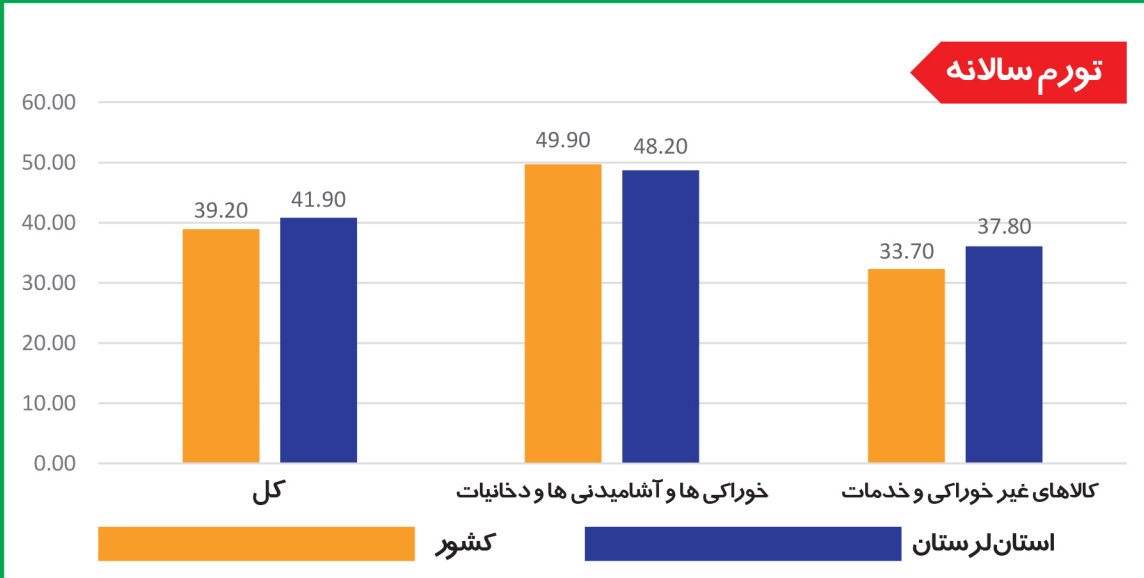

گزارش تورم فروردین ماه ۱۴۰۱

نرخ تورم دوازده ماهه خانوارهای کل کشور به تفکیک استان (درصد)

بیشترین و کمترین نرخ تورم مربوط به استان های:

بیشترین تورم نقطه به نقطه کالاها و خدمات مصرفی خانوارهای لرستانی به ترتیب در گروه های:

کمترین تورم نقطه به نقطه کالاها و خدمات مصرفی خانوارهای لرستانی به ترتیب در گروه های:

بیشترین تورم سالانه کالاها و خدمات مصرفی خانوارهای لرستانی به ترتیب در گروه های:

کمترین تورم سالانه کالاها و خدمات مصرفی خانوارهای لرستانی به ترتیب در گروه های: